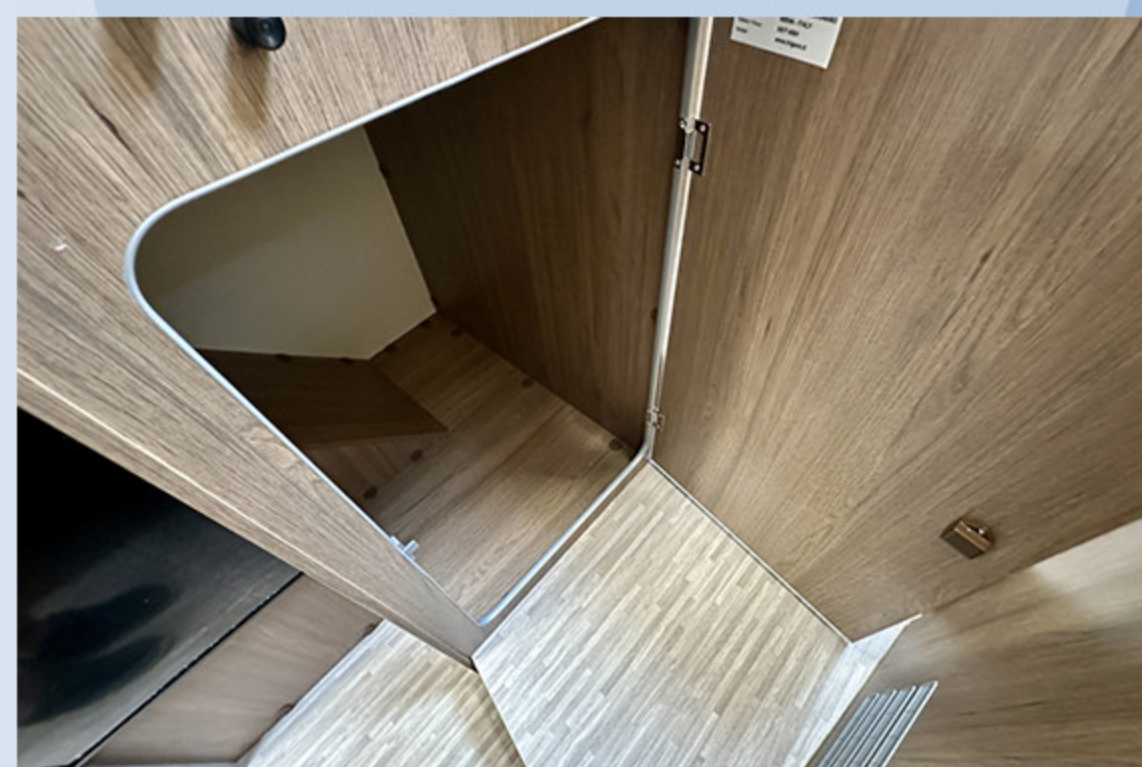

V0377 MILLER NEW YORK MODEL 2026

ZÁKLADNÍ VÝBAVA

- ✓ Barva kabiny - stříbrná
- ✓ Manuální klimatizace
- ✓ Tempomat s omezovačem rychlosti
- ✓ ABS/ESC, 2x Airbag
- ✓ Otočné sedadlo řidiče a spolujezdce
- ✓ Potahy sedadel v kabině
- ✓ Přední nárazník lakovaný (volitelné)
- ✓ Dodatečné lůžko v jídelním koutě
- ✓ Sklolaminátová střecha, odolná proti krupobití
- ✓ Přední mlhová světla
- ✓ Celoroční pneumatiky, 16" ALU kola
- ✓ LED denní svícení
- ✓ Kapitánská sedadla pro řidiče a spolujezdce
- ✓ Elektronická kontrola trakce
- ✓ TPMS - Systém monitorování tlaku v pneumatikách
- ✓ 2-plotýnkový vaříč
- ✓ Automatická trivalentní chladnička (230 V, 12 V, Plyn): 137 l
- ✓ Standartní otopný systém Combi Diesel 4 kW (Combi D4)
- ✓ Prostor pro 2 plynové lahve (celkem max. 15 kg)
- ✓ Sprchová vanička s dvojitým odpadem
- ✓ Integrovaný izolovaný vstupní schod
- ✓ Vyhřívaná garáž, černý ochranný kryt podvozku
- ✓ CP-Plus digitální ovládací panel
- ✓ Dvojitá okna se zatemněním a moskytiérou
- ✓ Tepelně-izolační zatemnění
- ✓ Otočný držák LCD, Vnitřní LED osvětlení
- ✓ Isofix
- ✓ USB porty v obytné části, Venkovní LED světlo
- ✓ 230 V zásuvka v garáži
- ✓ Krátký závěs pro oddělení denní a noční zóny pro zadní lůžko
- ✓ Čalounění PRALINE (textilie)
- ✓ Volant a hlavice řadící páky v kůži
- ✓ Palubní deska "Techno"
- ✓ Vstupní dveře s fixním oknem
- ✓ Síť proti hmyzu pro vstupní dveře
- ✓ Vstupní dveře s centrálním 2-bodovým zamykáním