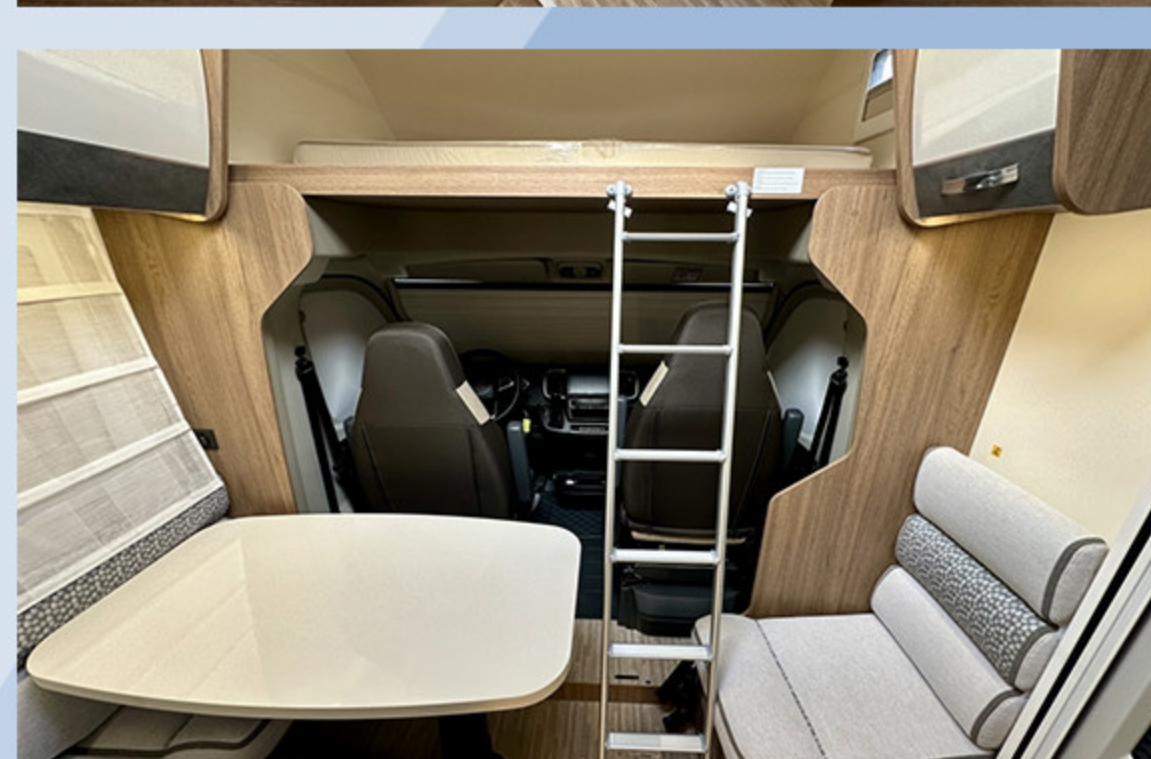

Vše pro karavanning, kemping, offroad a outdoor

Alkovna - Comfort line

V0377 MILLER NEW YORK MODEL 2026

NÁZEV VOZIDLA	V0377 - MILLER NEW YORK
CENA VOZIDLA	2 012 000 Kč
ZÁKLADNÍ CENA	1 825 000 Kč
Cena vč. DPH	80 480 EUR
Evidenční číslo	V0377
Vozidlo	Alkovna
Lokalita	Příbor
Podvozek	Fiat Ducato
Motor	2200 cm ³
Výkon	103 kw
Výrobce	Miller - Itálie
Rok výroby	2025
Celková hmotnost	3500 kg
Počet osob jízda	5
Počet osob spaní	5
Délka	699 cm
Výška	315 cm
Šířka	235 cm
Převodovka	Automatická
Typ vozidla	Alkovna
Objem nádrže na čistou vodu	120 l
Objem nádrže na odpadní vodu	100 l
Přední lůžko	160 x 209 cm
Zadní lůžko	80x191 + 80x204 (s prodloužením 178x212) cm
Lůžko střední části	216 x 120 cm
Rozměr pneu	215/70 R15C
Rozvor	3800 cm
Tažné zařízení	2000 kg
Stěna / podlaha / střecha	5,4 / 3 / 3 cm
Zadní střešní okno	40x40 (50x70 volitelné) cm
Okno v koupelně	28x28 cm
Okno v jídelní části	40 x 40 (50x70 volitelné) cm
Rozměr garážových vrat	115x80 cm
Nádrž PHM	90 litrů