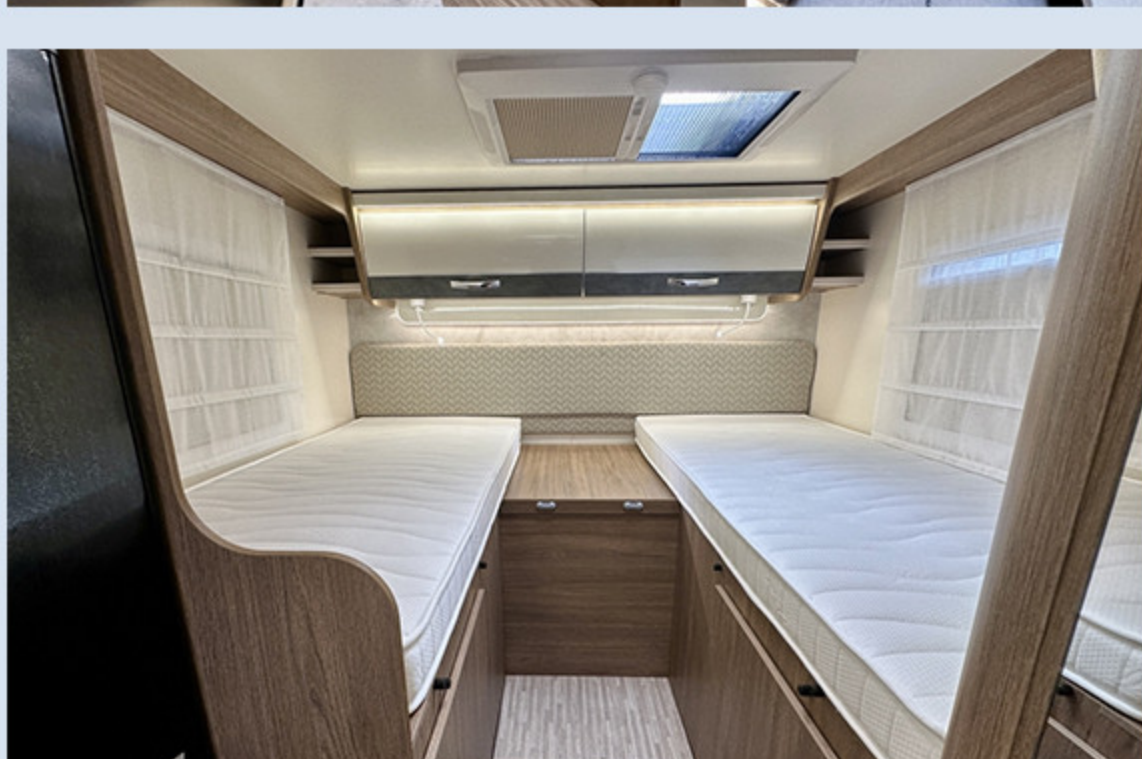

Vše pro karavanning, kemping, offroad a outdoor

Alkovna - Comfort line

V0377 MILLER NEW YORK MODEL 2026

NÁZEV VOZIDLA	V0377 - MILLER NEW YORK
CENA VOZIDLA	2 012 000 Kč
ZÁKLADNÍ CENA	1 825 000 Kč
Cena vč. DPH	80 480 EUR
Evidenční číslo	V0377
Vozidlo	Alkovna
Lokalita	Příbor
Podvozek	Fiat Ducato
Motor	2200 cm ³
Výkon	103 kw
Výrobce	Miller - Itálie
Rok výroby	2025
Celková hmotnost	3500 kg
Počet osob jízda	5
Počet osob spaní	5
Délka	699 cm
Výška	315 cm
Šířka	235 cm
Převodovka	Automatická
Typ vozidla	Alkovna
Objem nádrže na čistou vodu	120 l
Objem nádrže na odpadní vodu	100 l
Přední lůžko	160 x 209 cm
Zadní lůžko	80x191 + 80x204 (s prodloužením 178x212) cm
Lůžko střední části	216 x 120 cm
Rozměr pneu	215/70 R15C
Rozvor	3800 cm
Tažné zařízení	2000 kg
Stěna / podlaha / střecha	5,4 / 3 / 3 cm
Zadní střešní okno	40x40 (50x70 volitelné) cm
Okno v koupelně	28x28 cm
Okno v jídelní části	40 x 40 (50x70 volitelné) cm
Rozměr garážových vrat	115x80 cm
Nádrž PHM	90 litrů